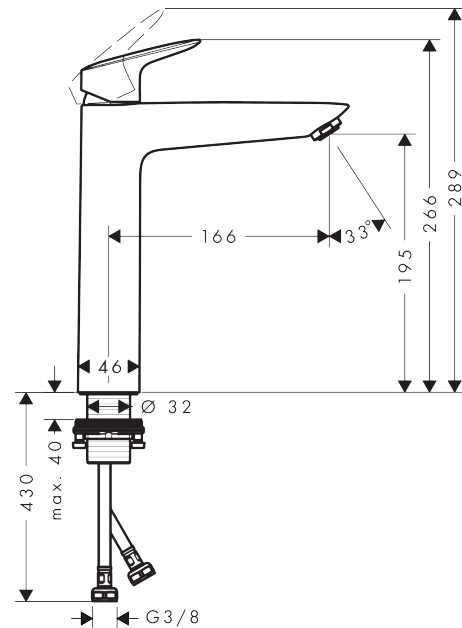

Mittapiirustus