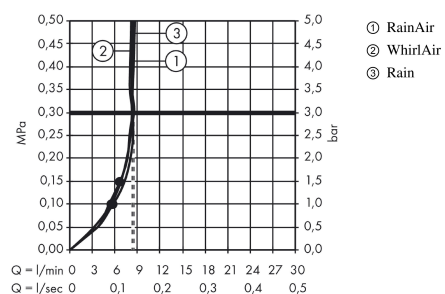

Ilmoitetut virtaamat perustuvat yhteensopivilla tuotteilla (termostaateilla/hanoilla/venttiileillä) tehtyihin mittauksiin.