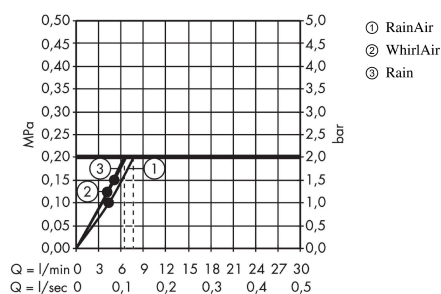

Vuokaavio

Ilmoitetut virtaamat perustuvat yhteensopivilla tuotteilla (termostaateilla/hanoilla/venttiileillä) tehtyihin mittauksiin.