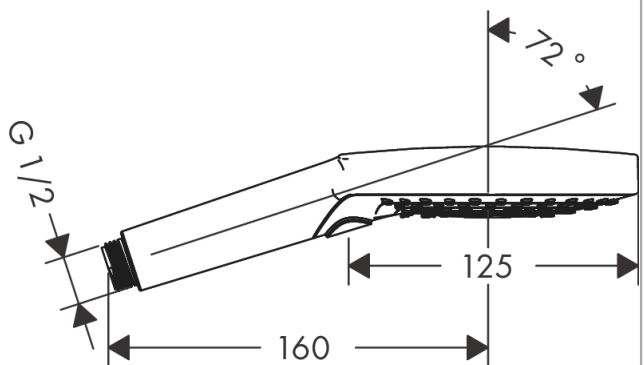

Raindance Select S
käsisuihku 120 3jet EcoSmart
 Väri: Valkoinen/Kromi Tuotenro.: 26531400

Kuvaus

Ominaisuudet

- suihkun koko: 125 mm
- suihkumuoto: Rain, RainAir, Whirl
- kätevä suihkumuodon valinta Select-painikkeella
- suihkulevyn pinta: helposti puhdistettava muovinen suihkusiivilä
- maksimivirtaama 3 baarin paineessa: 8,5 l/min
- käsisuihku 2-kuorisella rakenteella
- sisäisellä vesikanavalla
- huuhdeltava siivilän tiiviste
- liitoskierre: G 1/2
- P-IX 29757/IZ

Tuotetiedot

LVI-nro 6559490

teknologia

Design palkinnot

Tuotokuva

Mittapiirustus

Vuokaavio

Ilmoitetut virtaamat perustuvat yhteensopivilla tuotteilla (termostaateilla/hanoilla/venttiileillä) tehtyihin mittauksiin.