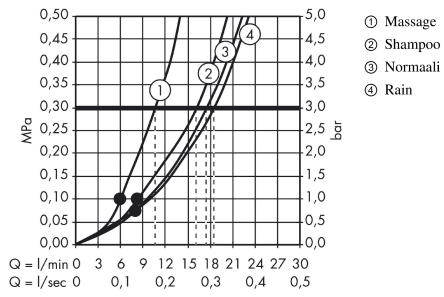

Croma 100
suihkusetti Vario tanko 90 cm, saippuakuppi
 Väri: **Kromi** Tuotenro.: **27771000**

Vuokaavio

Ilmoitetut virtaamat perustuvat yhteensopivilla tuotteilla (termostaateilla/hanoilla/venttiileillä) tehtyihin mittauksiin.

Croma 100
suihkusetti Vario tanko 90 cm, saippuakuppi
Väri: **Kromi** Tuotenro.: **27771000**

Asennusesimerkki