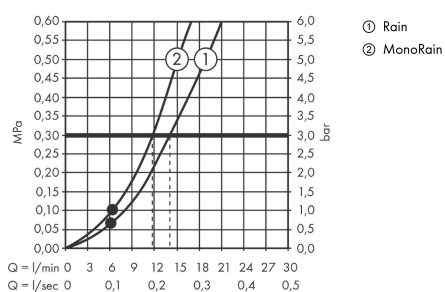

Vuokaavio

Ilmoitetut virtaamat perustuvat yhteensopivilla tuotteilla (termostaateilla/hanoilla/venttileillä) tehtyihin mittauksiin.