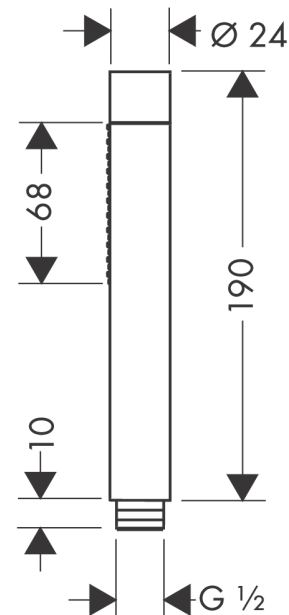

**AXOR Starck****Puikkokäsisuihku 2jet**Väri: **Kromi** Tuotenro.: **28532000****Kuvaus****Ominaisuudet**

- suihkun koko: 68 x 24 mm
- suihkumuoto: Rain, MonoRain
- suihkumuotoa säädetään suihkusiivilää kääntämällä
- suihkulevyn pinta: harmaa
- maksimivirtaama 3 baarin paineessa: 14,5 l/min
- huuhdeltava siivilän tiiviste
- liitoskierre: G ½
- P-IX 9990/IB

**Tuotetiedot**

LVI-nro

6555615

**teknologia****Hyväksynyt / Kestävä kehitys****Tuotokuva****Mittapiirustus****Vuokaavio**

Ilmoitetut virtaamat perustuvat yhteensopivilla tuotteilla (termostaateilla/hanoilla/venttileillä) tehtyihin mittauksiin.