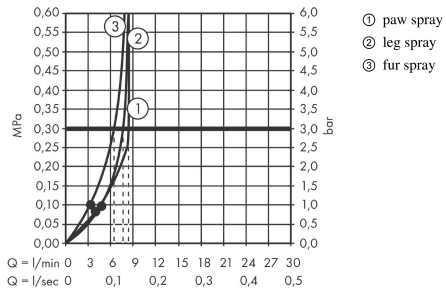

DogShower**Käsिसuihku koiralle 150 3jet Select**Väri: **Mattavalkoinen** Tuotenro.: **26640700****Kuvaus****Ominaisuudet**

- suihkun koko: 150 x 63 mm
- suihkumuoto: fur spray, leg spray, paw spray
- kätevä suihkumuodon valinta Select-painikkeella
- maksimivirtaama 3 baarin paineessa: 7,6 l/min
- toiminto kohteesta: 5,7 l/min
- toimintapaine: väh. 1 baaria / enint. 6 baaria
- vähimmäisvirtauspaine: 1 bar
- pitkät, harjamaiset suuttimet (1,5 cm) perusteelliseen puhdistukseen, jossa on hierova vaikutus
- ergonominen muotoilu
- Water Boost: tehostustoiminto, joka lisää veden virtausta tarvittaessa
- sopii käytettäväksi läpivirtauslämmittimen kanssa
- liitoskoko: DN15
- huuhdeltava roskasihti
- takaiskuventtiili
- EU taksonomia: max. 8 l/min – Do No Significant Harm (DNSH)

Vuokaavio

Ilmoitetut virtamat perustuvat yhteensopivilla tuotteilla (termostaateilla/hanoilla/venttiileillä) tehtyihin mittauksiin.