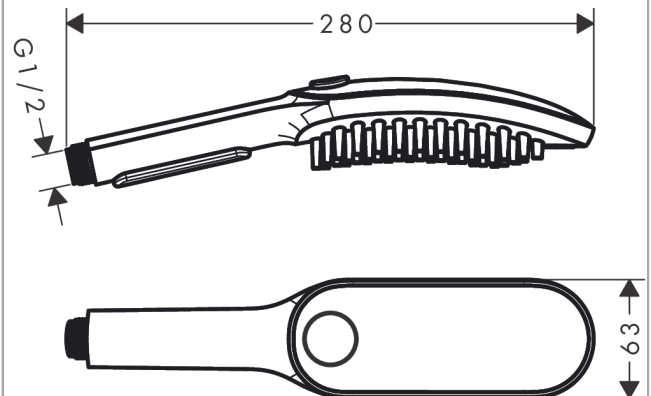

DogShower**Käsिसuihku koiralle 150 3jet Select**Väri: **Mattavalkoinen** Tuotenro.: **26640700****Kuvaus****Ominaisuudet**

- suihkun koko: 150 x 63 mm
- suihkumuoto: fur spray, leg spray, paw spray
- kätevä suihkumuodon valinta Select-painikkeella
- maksimivirtaama 3 baarin paineessa: 7,6 l/min
- toiminto kohteesta: 5,7 l/min
- toimintapaine: väh. 1 baaria / enint. 6 baaria
- vähimmäisvirtauspaine: 1 bar
- pitkät, harjamaiset suuttimet (1,5 cm) perusteelliseen puhdistukseen, jossa on hierova vaikutus
- ergonominen muotoilu
- Water Boost: tehostustoiminto, joka lisää veden virtausta tarvittaessa
- sopii käytettäväksi läpivirtauslämmittimen kanssa
- liitoskoko: DN15
- huuhdeltava roskasihti
- takaiskuventtiili
- EU taksonomia: max. 8 l/min – Do No Significant Harm (DNSH)

Tuotetiedot

LVI-nro 6550060

teknologia**Design palkinnot**

reddot winner 2022

**Tuotokuva****Mittapiirustus**

DogShower

Käsisiuhku koiralle 150 3jet Select

Väri: **Mattavalkoinen** Tuotenro.: **26640700**