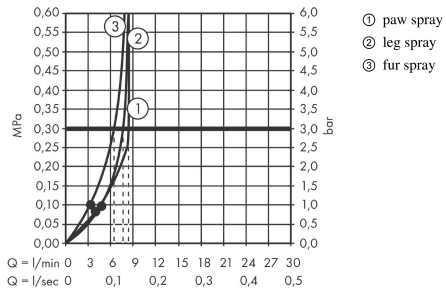

DogShower

Käsisuihku koiralle 150 3jet Select

Väri: Pinkki Tuotenro.: 26640560

Vuokaavio

Ilmoitetut virtamat perustuvat yhteensopivilla tuotteilla (termostaateilla/hanoilla/venttiileillä) tehtyihin mittauksiin.