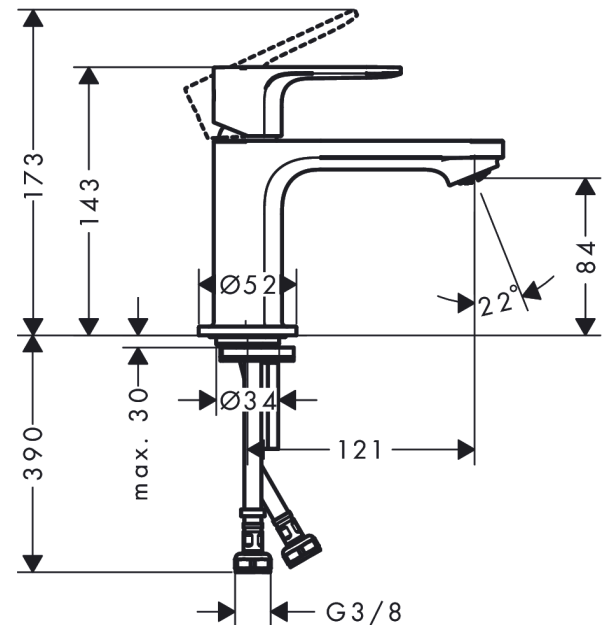

Rebris E
yksiote pesuallashana 80 ilman pohjaventtiiliä
 Väri: **Kromi** Tuotenro.: **72543000**

Kuvaus

Ominaisuudet

- ComfortZone: 80
- ulottuma: 121 mm
- juoksuputken korkeus: 84 mm
- vaihtoehtoinen kahva: vipukahva
- maksimivirtaama 3 baarin paineessa: 5 l/min
- keraaminen säätöosa
- lämpötilarajoitus säädettävissä
- ääniluokka: I
- EU taksonomia: max. 6 l/min – Substantial Contribution (SC) mahdollinen
- PA-IX 38264/IO
- FTA_STF_KIWA-13572-01
- FTA_STF_KIWA-13572-01

Mittapiirustus

Rebris E
yksiote pesuallashana 80 ilman pohjaventtiiliä
 Väri: **Kromi** Tuotenro.: **72543000**

Vuokaavio