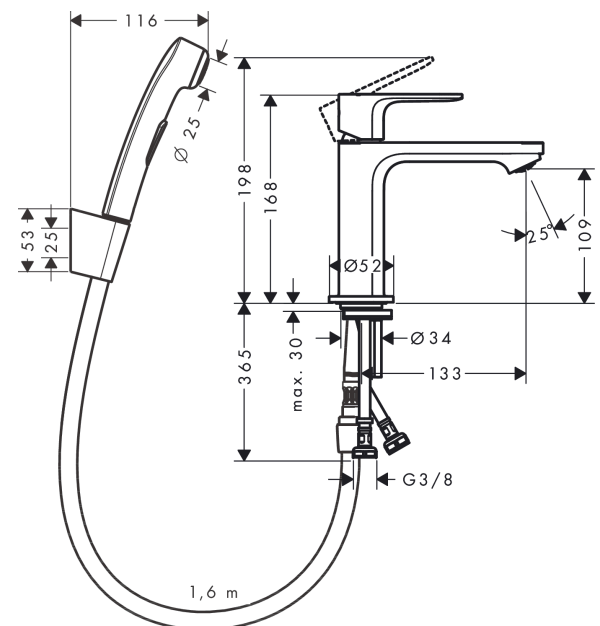

Rebris E**Yksiote pesuallashana 110 Bidette ilman pohjaventtiiliä 160 cm suihkuletkulla**Väri: **Kromi** Tuotenro.: **72216000****Kuvaus****Ominaisuudet**

- koostuu: yksiote pesuallashana, bidette-käsisuihku, suihkupidike, suihkuletku
- ComfortZone: 110
- ulottuma: 133 mm
- juoksuputken korkeus: 109 mm
- vaihtoehtoinen kahva: vipukahva
- maksimivirtaama 3 baarin paineessa: 4,7 l/min
- keraaminen säätöosa
- lämpötilarajoitus säädettävissä
- ääniluokka: I
- EU taksonomia: max. 6 l/min – Substantial Contribution (SC) mahdollinen
- PA-IX 38272/IOO
- FTA_STF_KIWA-13572-01
- FTA_STF_KIWA-13572-01

Tuotetiedot

LVI-nro

6150929

teknologia**Design palkinnot**

reddot winner 2022

**Hyväksynät / Kestävä kehitys****Tuotokuva****Mittapiirustus**

Rebris E

Yksiote pesuallashana 110 Bidette ilman pohjaventtiiliä 160 cm suihkuletkulla

Väri: **Kromi** Tuotenro.: **72216000**

Vuokaavio