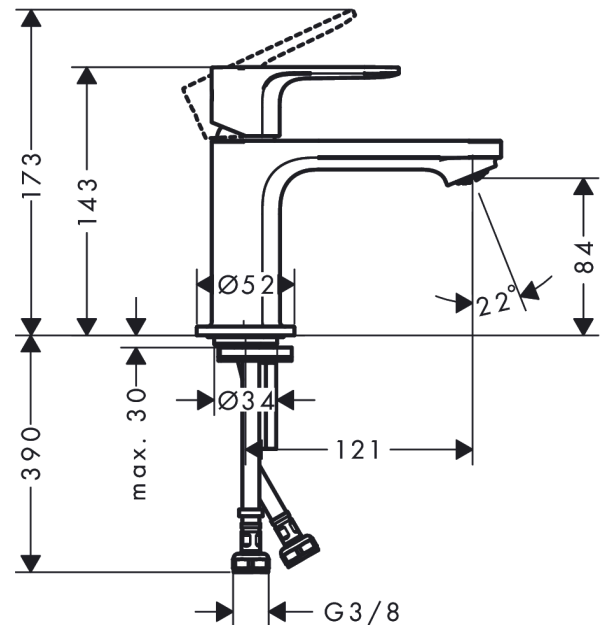

Rebris E
yksiote pesuallashana 80 ilman pohjaventtiiliä
 Väri: **Mattamusta** Tuotenro.: **72543670**

Kuvaus

Ominaisuudet

- ComfortZone: 80
- ulottuma: 121 mm
- juoksuputken korkeus: 84 mm
- vaihtoehtoinen kahva: vipukahva
- maksimivirtaama 3 baarin paineessa: 5 l/min
- keraaminen säätöosa
- lämpötilarajoitus säädettävissä
- ääniluokka: I
- EU taksonomia: max. 6 l/min – Substantial Contribution (SC) mahdollinen
- PA-IX 38264/IO
- FTA_STF_KIWA-13572-01
- FTA_STF_KIWA-13572-01

Mittapiirustus

Rebris E
yksiote pesuallashana 80 ilman pohjaventtiiliä
 Väri: **Mattamusta** Tuotenro.: **72543670**

Vuokaavio