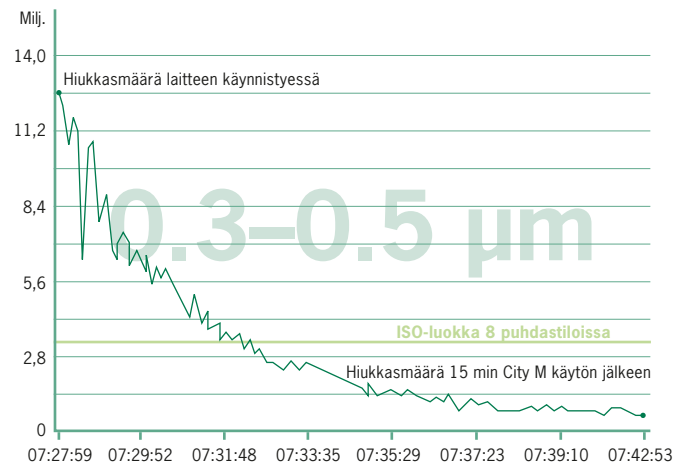

SISÄILMAN LAADUN PARANNUS

Esimerkki sairaalakäytössä (H13)