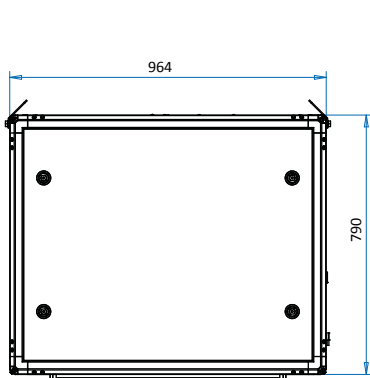

HiFEK ECO 30

LVI-numero —
LVI-numero (äänieristetty) 7805043
HIFEP LVI-numero* 7805106
 *Läpivientipiippu EI60, saatavilla myös EI120

Nimellisarvot:

Kierrosnopeus 1600 rpm
 Teho 2700 W
 Virta 4,1 A
 Jännite 3 ~ 400 V
 k-arvo 112,5
 Massa 150,0 kg

Kiinnityspisteet:

HiFEK ECO 30 (väli 710mm)
 → EC 18 / AC 18 / FEK 50

HiFEK ECO 30

HiFEK ECO 30 Äänet

k-arvon kaava: $\frac{k \cdot \sqrt{\Delta p}}{1000} = [m^3/s]$, jossa Δp = paine-ero puhaltimen mittayhteistä [Pa]