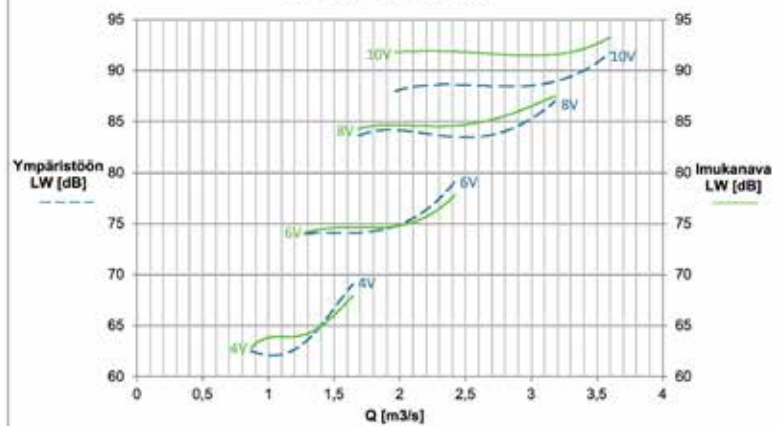

Kiinnityspisteet:

HiFEK ECO 30 (väli 710mm)
 → EC 18 / AC 18 / FEK 50

HiFEK ECO 30

HiFEK ECO 30 Äänet

k-arvon kaava: $\frac{k \cdot \sqrt{\Delta p}}{1000} = [m^3/s]$, jossa Δp = paine-ero puhaltimen mittayhteistä [Pa]