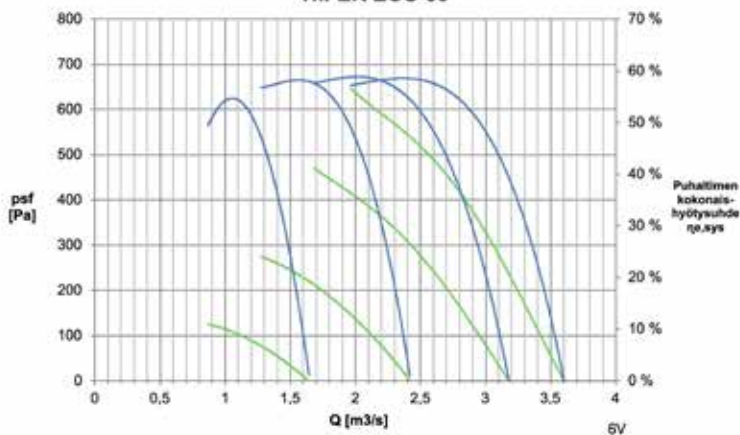

HiFEK ECO 30

LVI-numero —
LVI-numero (äänieristetty) 7805043
HIFEP LVI-numero* 7805106
 *Läpivientipiippu EI60, saatavilla myös EI120

Nimellisarvot:

Kierrosnopeus 1600 rpm
 Teho 2700 W
 Virta 4,1 A
 Jännite 3 ~ 400 V
 k-arvo 112,5
 Massa 150,0 kg

Kiinnityspisteet:

HiFEK ECO 30 (väli 710mm)
 → EC 18 / AC 18 / FEK 50

HiFEK ECO 30

HiFEK ECO 30 Äänet

k-arvon kaava: $\frac{k \cdot \sqrt{\Delta p}}{1000} = [m^3/s]$, jossa Δp = paine-ero puhaltimen mittayhteistä [Pa]