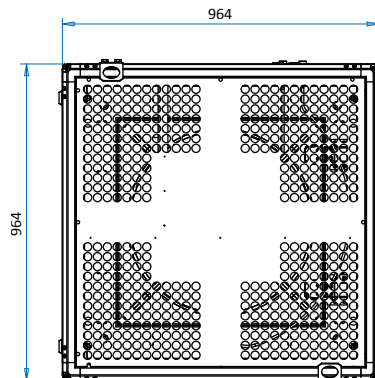

HiFEK ECO 30

LVI-numero —
LVI-numero (äänieristetty) 7805043
HIFEP LVI-numero* 7805106
 *Läpivientipiippu EI60, saatavilla myös EI120

Nimellisarvot:

Kierrosnopeus 1600 rpm
 Teho 2700 W
 Virta 4,1 A
 Jännite 3 ~ 400 V
 k-arvo 112,5
 Massa 150,0 kg

Kiinnityspisteet:

HiFEK ECO 30 (väli 710mm)
 → EC 18 / AC 18 / FEK 50

HiFEK ECO 30

HiFEK ECO 30 Äänet

k-arvon kaava: $\frac{k \cdot \sqrt{\Delta p}}{1000} = [m^3/s]$, jossa Δp = paine-ero puhaltimen mittayhteistä [Pa]