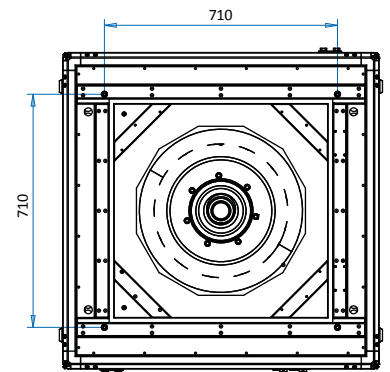

HiFEK ECO 30

LVI-numero —
LVI-numero (äänieristetty) 7805043
HIFEP LVI-numero* 7805106
 *Läpivientipiippu EI60, saatavilla myös EI120

Nimellisarvot:

Kierrosnopeus 1600 rpm
 Teho 2700 W
 Virta 4,1 A
 Jännite 3 ~ 400 V
 k-arvo 112,5
 Massa 150,0 kg

Kiinnityspisteet:

HiFEK ECO 30 (väli 710mm)
 → EC 18 / AC 18 / FEK 50

HiFEK ECO 30

HiFEK ECO 30 Äänet

k-arvon kaava: $\frac{k \cdot \sqrt{\Delta p}}{1000} = [m^3/s]$, jossa Δp = paine-ero puhaltimen mittayhteistä [Pa]