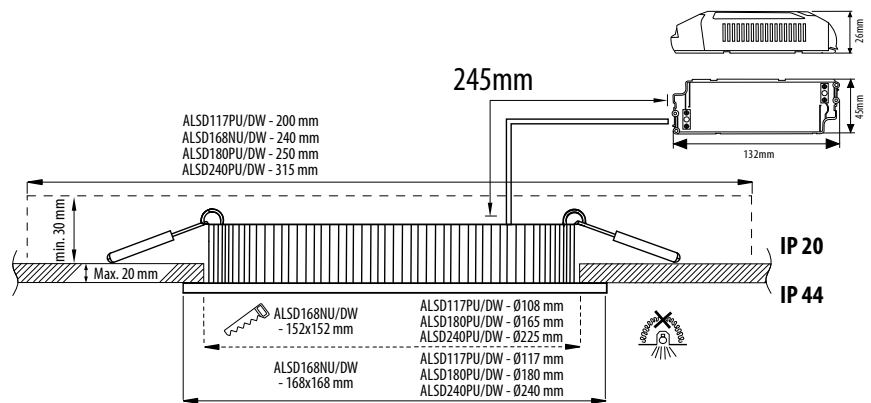

Snro	Tyyppi	Tuotenimi	Teho	Kanta	Paino	Valovirta
Pinta-asennettavat, pyöreä						
41 034 36	ALSD180PP/DW	ALSD180PP IP20 11W 830/840 VA	11W	LED	0,7	820 lm
41 034 42	ALSD240PP/DW	ALSD240PP IP20 14W 830/840 VA	14W	LED	1,1	1170 lm
41 034 33	ALSD180HPP/DW	ALSD180HPP IP20 11W 830/840 HA	11W	LED	0,7	820 lm
41 034 39	ALSD240HPP/DW	ALSD240HPP IP20 14W 830/840 HA	14W	LED	1,1	1170 lm
Pinta-asennettavat, neliö						
41 034 27	ALSD168NP/DW	ALSD168NP IP20 14W 830/840 VA	14W	LED	1,0	1080 lm
41 034 24	ALSD168HNP/DW	ALSD168HNP IP20 14W 830/840 HA	14W	LED	1,0	1080 lm