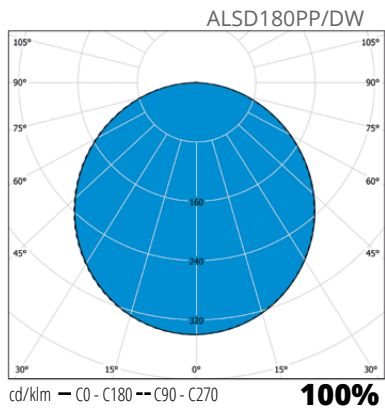

Snro	Tyyppi	Tuotenimi	Teho	Kanta	Paino	Valovirta
Pinta-asennettavat, pyöreä						
41 034 36	ALSD180PP/DW	ALSD180PP IP20 11W 830/840 VA	11W	LED	0,7	820 lm
41 034 42	ALSD240PP/DW	ALSD240PP IP20 14W 830/840 VA	14W	LED	1,1	1170 lm
41 034 33	ALSD180HPP/DW	ALSD180HPP IP20 11W 830/840 HA	11W	LED	0,7	820 lm
41 034 39	ALSD240HPP/DW	ALSD240HPP IP20 14W 830/840 HA	14W	LED	1,1	1170 lm
Pinta-asennettavat, neliö						
41 034 27	ALSD168NP/DW	ALSD168NP IP20 14W 830/840 VA	14W	LED	1,0	1080 lm
41 034 24	ALSD168HNP/DW	ALSD168HNP IP20 14W 830/840 HA	14W	LED	1,0	1080 lm