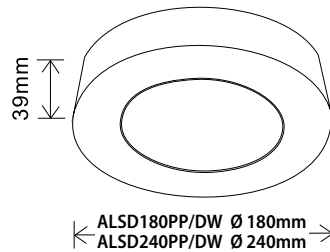

Snro	Tyyppi	Tuotenimi	Teho	Kanta	Paino	Valovirta
Pinta-asennettavat, pyöreä						
41 034 36	ALSD180PP/DW	ALSD180PP IP20 11W 830/840 VA	11W	LED	0,7	820 lm
41 034 42	ALSD240PP/DW	ALSD240PP IP20 14W 830/840 VA	14W	LED	1,1	1170 lm
41 034 33	ALSD180HPP/DW	ALSD180HPP IP20 11W 830/840 HA	11W	LED	0,7	820 lm
41 034 39	ALSD240HPP/DW	ALSD240HPP IP20 14W 830/840 HA	14W	LED	1,1	1170 lm
Pinta-asennettavat, neliö						
41 034 27	ALSD168NP/DW	ALSD168NP IP20 14W 830/840 VA	14W	LED	1,0	1080 lm
41 034 24	ALSD168HNP/DW	ALSD168HNP IP20 14W 830/840 HA	14W	LED	1,0	1080 lm

Velox-paneelien mitoitus uppoasennuksessa