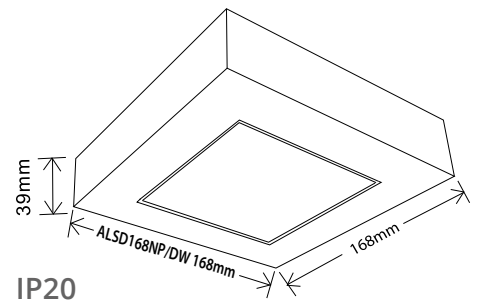

Velox-paneelien mitoitus uppoasennuksessa