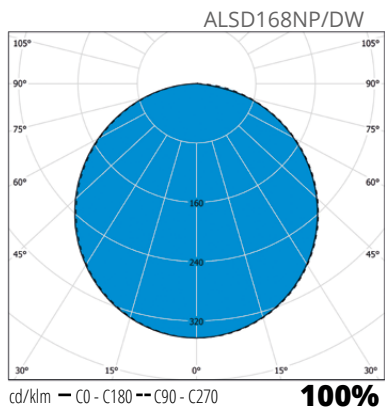

Snro	Tyyppi	Tuotenimi	Teho	Kanta	Paino	Valovirta
Pinta-asennettavat, pyöreä						
41 034 36	ALSD180PP/DW	ALSD180PP IP20 11W 830/840 VA	11W	LED	0,7	820 lm
41 034 42	ALSD240PP/DW	ALSD240PP IP20 14W 830/840 VA	14W	LED	1,1	1170 lm
41 034 33	ALSD180HPP/DW	ALSD180HPP IP20 11W 830/840 HA	11W	LED	0,7	820 lm
41 034 39	ALSD240HPP/DW	ALSD240HPP IP20 14W 830/840 HA	14W	LED	1,1	1170 lm
Pinta-asennettavat, neliö						
41 034 27	ALSD168NP/DW	ALSD168NP IP20 14W 830/840 VA	14W	LED	1,0	1080 lm
41 034 24	ALSD168HNP/DW	ALSD168HNP IP20 14W 830/840 HA	14W	LED	1,0	1080 lm

Velox-paneelien mitoitus uppoasennuksessa