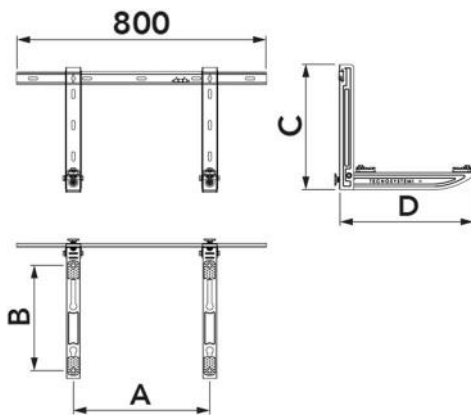

#### TEKNISET TIEDOT

- Valmistettu sähkösinkitystä metallilevystä
- Esiasennettu kannake vaakatoimitukseen
- Ulkoinen polyesterimaalaus RAL 9002
- Seinälle kiinnitettävä lovettu tanko
- Vesivaaka
- Mukana "NO-SHOCK"-värähtelynvaimentimet
- Kiinnitystulpat
- Säädetävät kääntyvät takajalat

#### MITAT

KOODI	A [mm]	B [mm]	C [mm]	D [mm]	LOAD CAPACITY [kg]
111000090	440 - 745	180 - 385	400	475	140