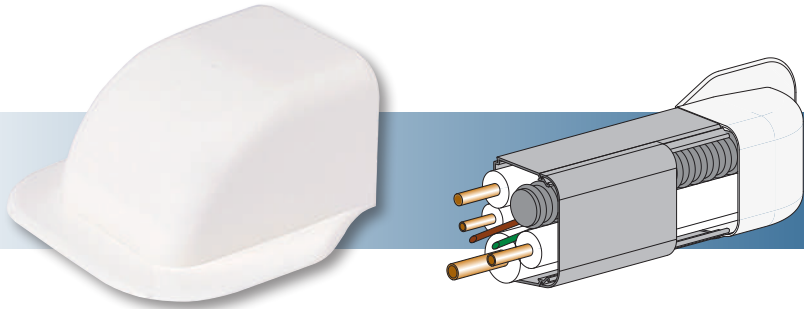

Seinäkappale

9805-116-08	80x60	10 kpl	68010040

Seinäreiän ja kanavan päätyosan peittämiseen.

Cod.	Col.	
08		RAL 9010 Valkoinen
60		RAL 8017 Ruskea
95		RAL 9005 Musta