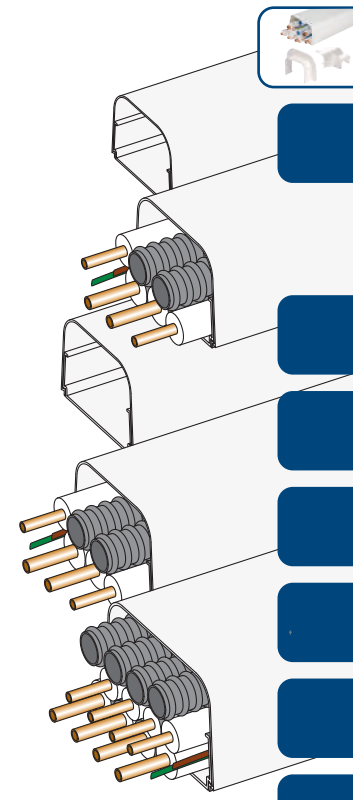

## Putken lukitustarvike

cod

9815-101-00

80x60

25 kpl

68010042

QUICK-FIT-järjestelmä pitää putket ja kaapelit oikeassa asennossa. Säädettävä kiinnityskorkeus.