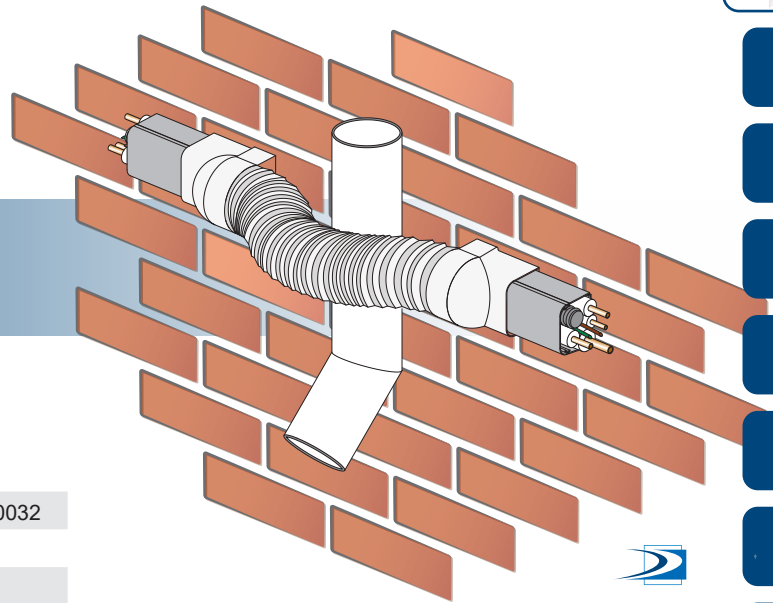

Taipuisa kouru