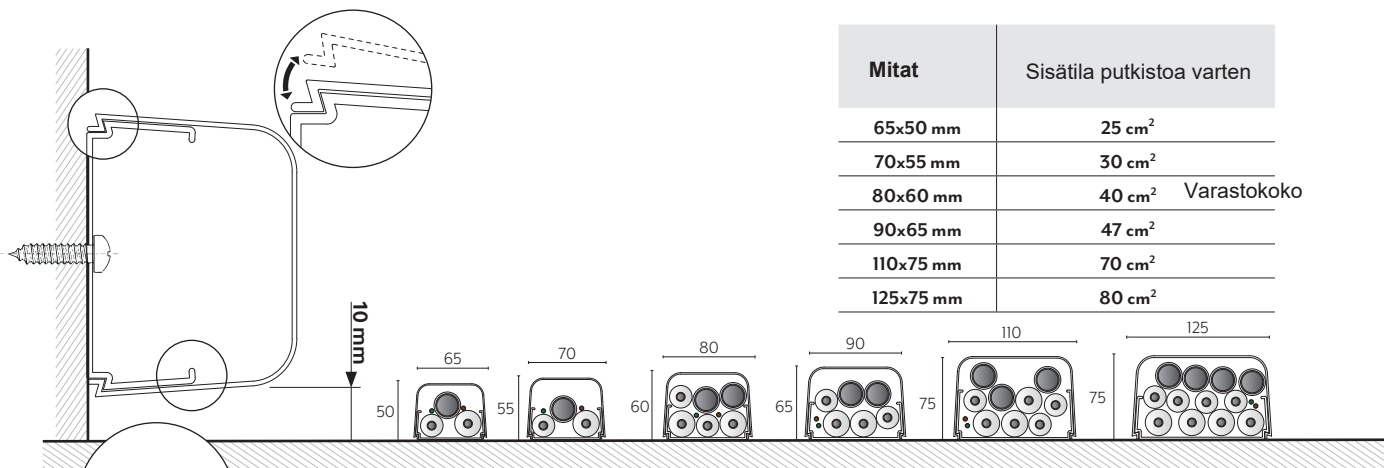

EURO-PLUS

Mitat	Sisätila putkistoa varten
65x50 mm	25 cm²
70x55 mm	30 cm²
80x60 mm	40 cm² Varastokoko
90x65 mm	47 cm²
110x75 mm	70 cm²
125x75 mm	80 cm²