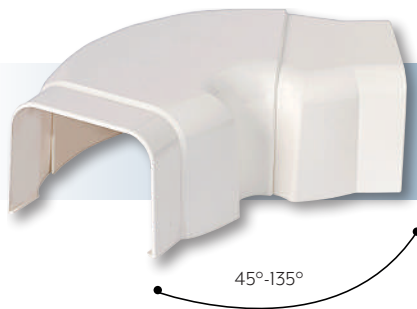

Säädettävä kaari

9805-117-08	80x60	6 kpl	68010051

Säädettävä kaari 45° - 135°.

Cod.	Col.	
08		RAL 9010 Valkoinen
60		RAL 8017 Ruskea
95		RAL 9005 Musta