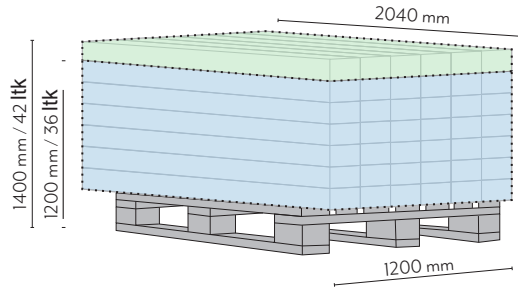

EURO-PLUS KOURU

AxB

9815-001-08	80x60	16 m/ltk	576 m	36 ltk	68010044

PAKKAUS

LTK	Pahvilaatikko	2000x200 K:165 mm	
PALETTI	36 laatikkoa	1200x2040 K 1200 mm	
	42 laatikkoa	1200x2040 K 1400 mm