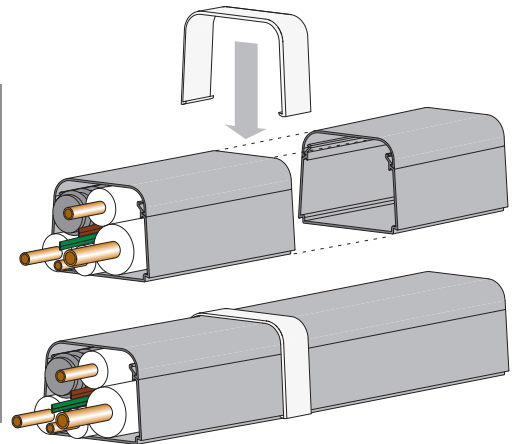

Yhdistäjä

cod

9805-102-08

80x60

25 kpl

68010024

Kahden kanavan liittämiseen.

Cod. Col.

08

RAL 9010 Valkoinen

60

RAL 8017 Ruskea

95

RAL 9005 Musta