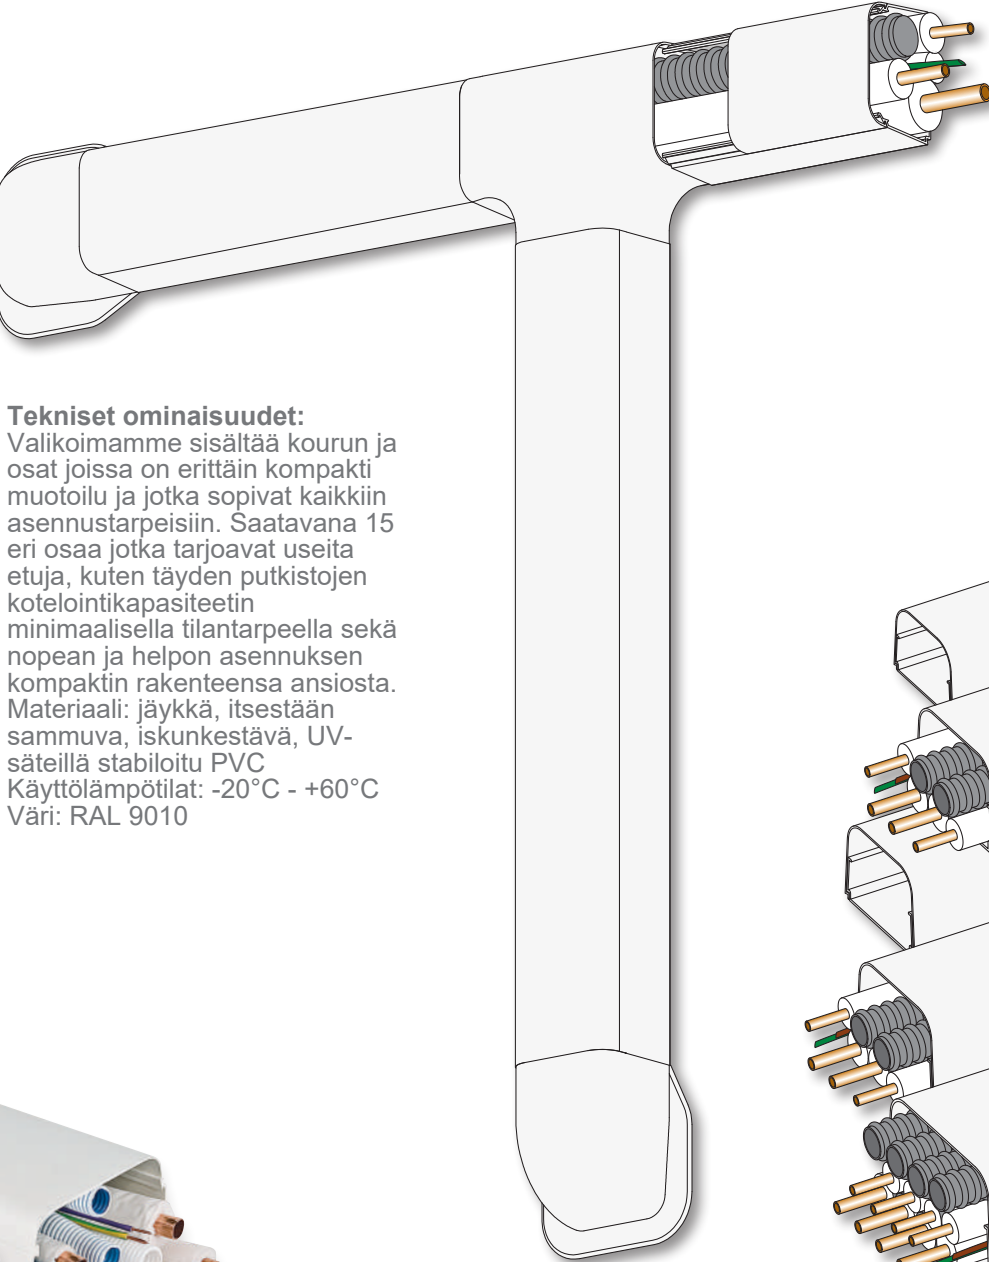

## Tekniset ominaisuudet:

Valikoimamme sisältää kourun ja osat joissa on erittäin kompakti muotoilu ja jotka sopivat kaikkiin asennustarpeisiin. Saatavana 15 eri osaa jotka tarjoavat useita etuja, kuten täyden putkistojen kotelointikapasiteetin minimaalisella tilantarpeella sekä nopean ja helpon asennuksen kompaktin rakenteensa ansiosta. Materiaali: jäykkä, itsestään sammuva, iskunkestävä, UV-säteillä stabiloitu PVC  
Käyttölämpötilat: -20°C - +60°C  
Väri: RAL 9010