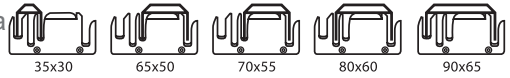

LEIKKURI

Uusi innovatiivisesti suunniteltu leikkuri - joka tekee EURO-PLUS kourujen asennuksesta nopeampaa ja helpompaa. Täydellinen leikkaus sekä kanavan kannessa että pohjassa

Sopivat kanavakoot