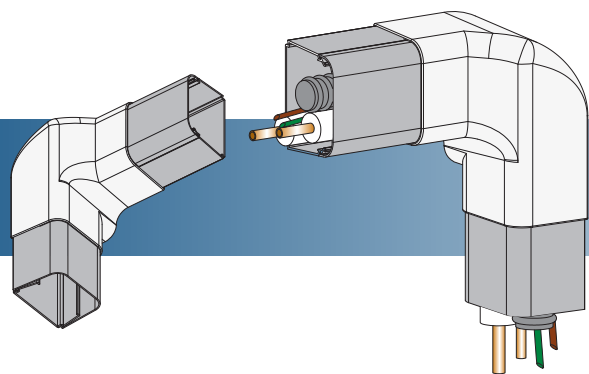

Oikea pystykulma / vasen pystykulma

Cod.	Col.
08	☐
60	☐
95	☐

Kahden kourun yhdistäminen päinvastaisessa asennossa.

cod

cod	Icon 1	Icon 2	Icon 3	
9805-119-08D	80x55	6 Pz	Uutuus tulossa	D: Oikea
9805-119-08S	80x55	6 Pz	Uutuus tulossa	S: vasen