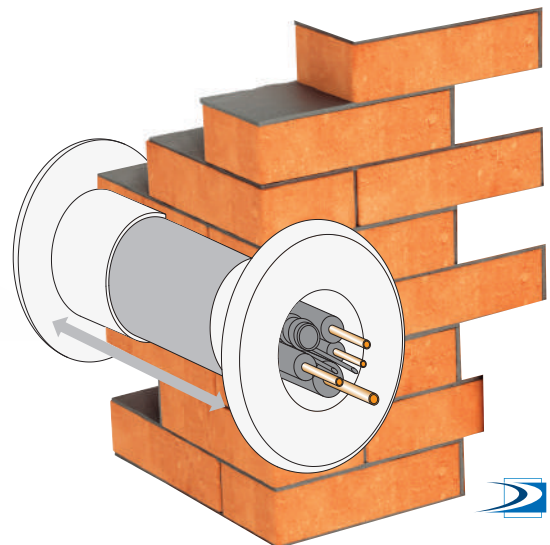

Taipuisa kouru

cod

9805-118-08

80x60

6 kpl

68010032

Joustavuutensa ansiosta se mahdollistaa minkä tahansa esteen, kuten vesikourut ja palkit, ylittämisen, mikä helpottaa asennusta. Laajennettavissa 200 mm:stä max. 700mm.

Putkensuojus

PVC Putki

esteettiset päätelevyt

cod

9899-095-01

12 kpl

68010036

Anti-tear putkensuojaa käytetään helpottamaan lämpöpumppujärjestelmän kupariputkien siirtymistä seinän läpi, mikä estää eristeen rikkoutumisen tai repeytymisen.