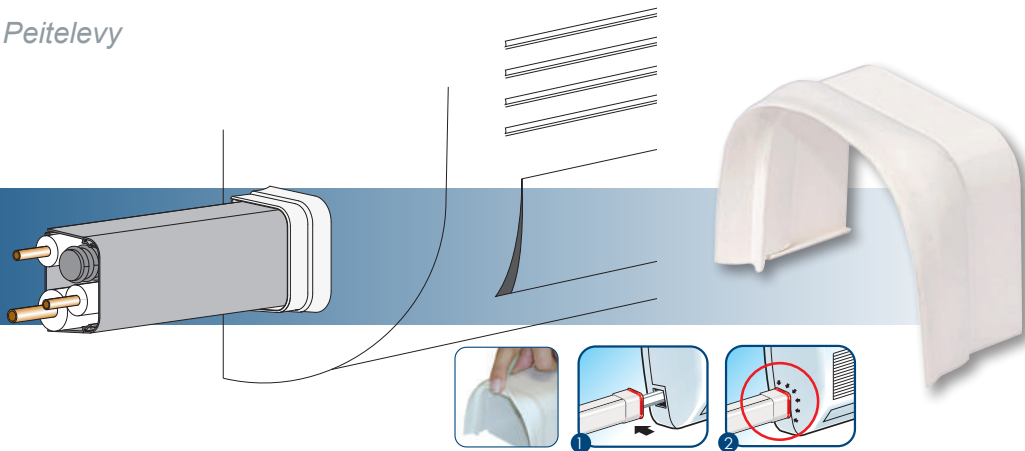

Peitelevy

cod			
9805-103-08	80x60	20 kpl	68010028

Peitelevy, jossa on pehmeä PVC-tiiviste, joka peittää mahdolliset liitännävierheet kanavan ja seinän välillä.

Cod.	Col.	
08	☐	RAL 9010 Valkoinen
60	☒	RAL 8017 Ruskea
95	☐	RAL 9005 Musta