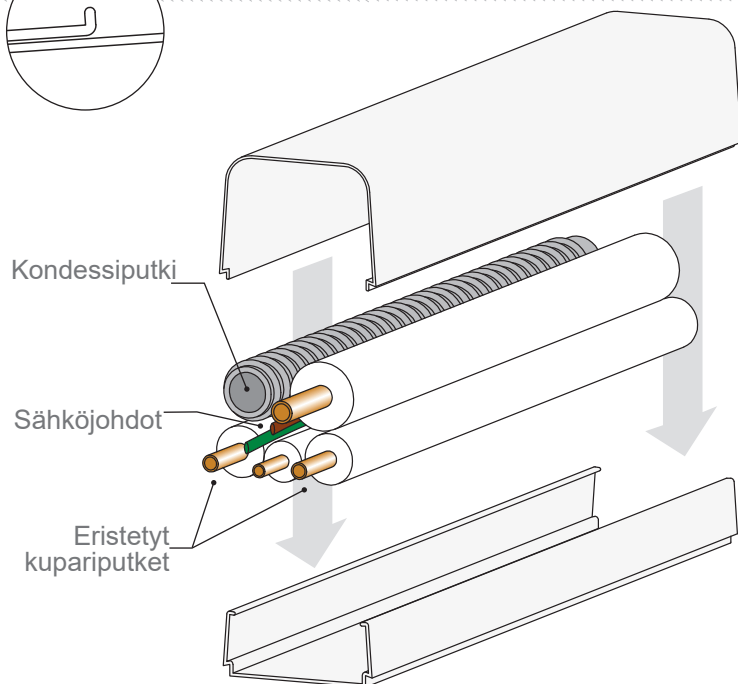

— Täysin avattava kansi

Laaja tila ja helppo putkien
asennus

— Vankka pohja

PVC Tekniset tiedot	Mittayksikkö	Arvo	Benchmark
Paino	g/cm³	1,56	ISO 1183
Lämpötila (5 kg)	°C	83,5	ISO 306
Kovuus	Shore D	81,5	ISO 868
Vetolujuus	N/mm²	36	ISO 527
Tuottopiste	N/mm²	37	ISO 527
Pidentymäkatko	%	120	ISO 527
Taivutuskerroin	N/mm²	3500	ISO 178
Iskun kesto (23°C)	J/m	55	ISO 180
Syttyvyys	Class	V-0	UL 94