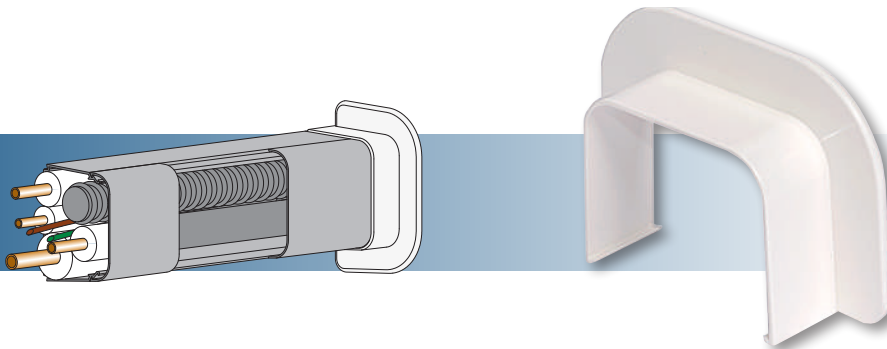

Peitelevy

cod			
9805-111-08	80x60	10 kpl	68010009

Seinän reikien peittämiseen.

Cod.	Col.	
08	☐	RAL 9010 valkoinen
60	☒	RAL 8017 ruskea
95	☐	RAL 9005 musta