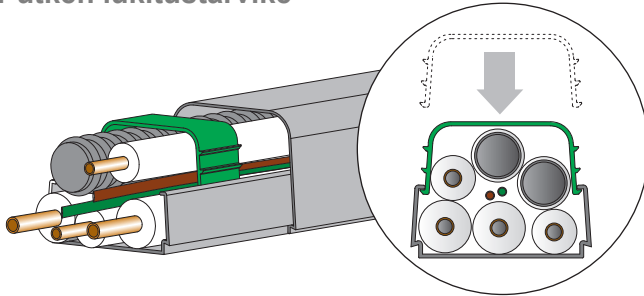

## Putken lukitustarvike

cod

9815-101-00

80x60

25 kpl

68010042

QUICK-FIT-järjestelmä pitää putket ja kaapelit oikeassa asennossa. Säädettävä kiinnityskorkeus.