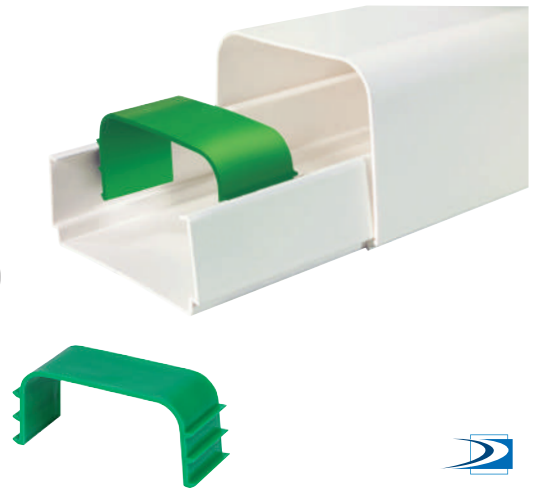

## Putken lukitustarvike

cod

9815-101-00

80x60

25 kpl

68010042

QUICK-FIT-järjestelmä pitää putket ja kaapelit oikeassa asennossa. Säädettävä kiinnityskorkeus.