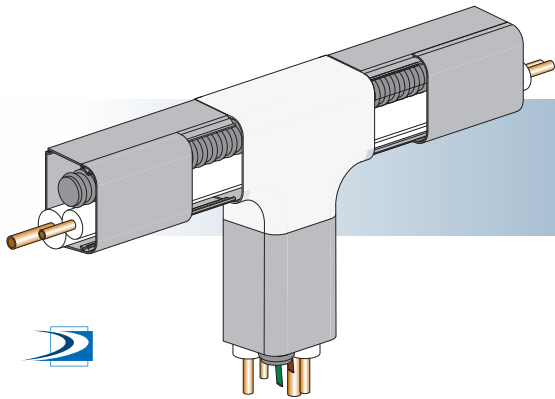

## Säädettävä kaari

			
9805-117-08	80x60	6 kpl	68010051

Säädettävä kaari 45° - 135°.

Cod.	Col.	
08		RAL 9010 Valkoinen
60		RAL 8017 Ruskea
95		RAL 9005 Musta

“T” kappale

9805-200-08

80x60

8 kpl