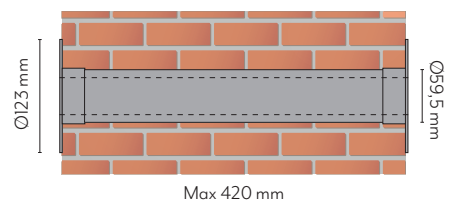

## Putkensuojus

PVC Putki

esteettiset päätelevyt

cod

9899-095-01

12 kpl

68010036

Anti-tear putkensuojaa käytetään helpottamaan lämpöpumppujärjestelmän kupariputkien siirtymistä seinän läpi, mikä estää eristeen rikkoutumisen tai repeytymisen.