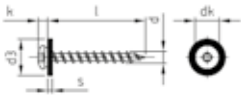

Art. 9066 A2

Artikel 9066 A2 braun GG TX Fensterbankschrauben mit Polyamidscheibe braun

Item 9066 A2 brown GG TX

Tapping screws with caphead polyamid washer brown

d d	l l	d3 d3	k k	dk dk	s s	Antrieb Drive size	Artikelnummer Item Number	
3,9	16	12	3,1	7,9	1,5	TX15	906622TG39 16	200
	19	12	3,1	7,9	1,5	TX15	906622TG39 19	200
	22	12	3,1	7,9	1,5	TX15	906622TG39 22	200
	25	12	3,1	7,9	1,5	TX15	906622TG39 25	200
	32	12	3,1	7,9	1,5	TX15	906622TG39 32	200