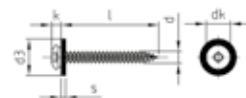

Artikel 9066 A2 braun BG TX
Fensterbankschrauben mit Polyamidscheibe braun

Art. 9066
A2

Item 9066 A2 brown BG TX
Tapping screws with caphead polyamid washer brown

| d d | l l | d3 d3 | k k | dk dk | s s | Antrieb Drive size | Artikelnummer Item Number | 📄 |
|------------|--------|----------|--------|----------|--------|-----------------------|------------------------------|-----|
| 3,9 | 16 | 12 | 3,1 | 7,9 | 1,5 | TX15 | 906622T39 16 | 200 |
| | 19 | 12 | 3,1 | 7,9 | 1,5 | TX15 | 906622T39 19 | 200 |
| | 22 | 12 | 3,1 | 7,9 | 1,5 | TX15 | 906622T39 22 | 200 |
| | 25 | 12 | 3,1 | 7,9 | 1,5 | TX15 | 906622T39 25 | 200 |
| | 32 | 12 | 3,1 | 7,9 | 1,5 | TX15 | 906622T39 32 | 200 |